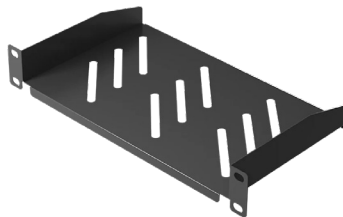

INFORMACIÓN COMERCIAL

REFERENCIA	DESCRIPCIÓN	Nº "U"	ALTO	ANCHO.	PROF.	PUERTA
24025	Kit Mini Rack 10"	6 U	344	350	280	Cristal templado

ACCESORIOS

REFERENCIA	DESCRIPCIÓN	Nº "U"	ALTO	ANCHO.	PROF.	INCLUIDO EN KIT
24070	Panel vacío 12 puertos 10"	1 U	43	254	7	Si
24080	Estante normalizado 10"	1 U	43	254	140	Si
26005	PDU Regleta eléctrica 3 tomas Schuko 10"	1 U	43	254	60	No

24070
Panel vacío 12 puertos 10" 1 U

24080
Estante normalizado 10" 1 U

26005
PDU 2 tomas Schuko 10"