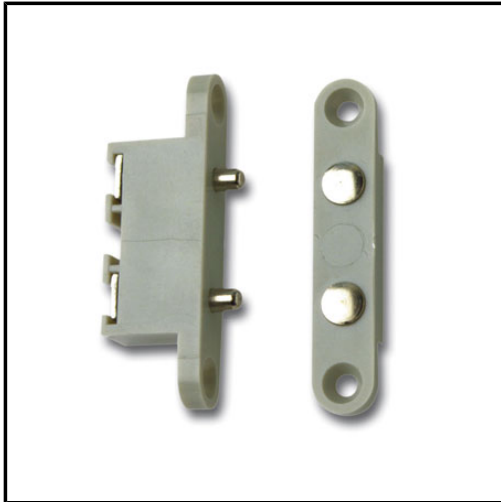

○
P
O
R
T
E
R
A
L
I
A

PORTEROS / VIDEOPORTEROS
CONTROLES DE ACCESO

CDVI - CONTACTO TRANSFERENCIA DE TENSIÓN 2-PINES

Marca: CDVI

Referencia: F0512000002

Código propio: C2P

Código TMT:

EAN 13: