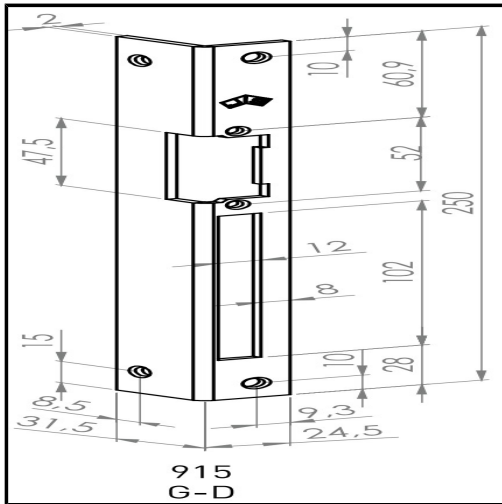

PORTER
TER
ALIAPORTEROS / VIDEOPORTEROS
CONTROLES DE ACCESO

JIS - FRONTAL ANGULO IZQ. 915 GRIS

Marca: JIS

Referencia: 915G

Código propio: 915G

Código TMT:

EAN 13: 8422463091548

Precio sin IVA: **Regístrese para ver precios*