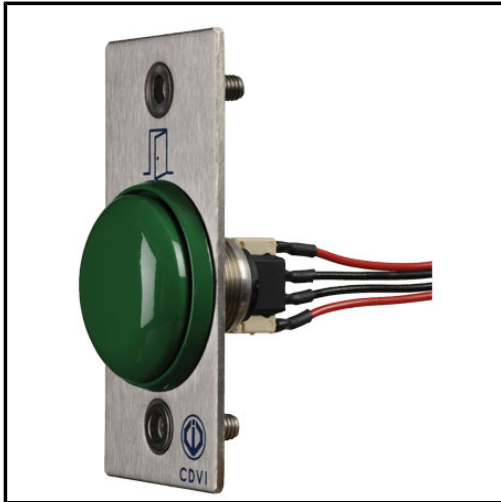

○
P
O
R
T
E
R
A
L
I
A

PORTEROS / VIDEOPORTEROS
CONTROLES DE ACCESO

CDVI - PULSADOR DE SALIDA VERDE ABOVEDADO NA/NC + PLACA ACERO INOXIDABLE

Marca: CDVI

Referencia: F0701000120

Código propio: BPNONFCHOCCAB

Código TMT: