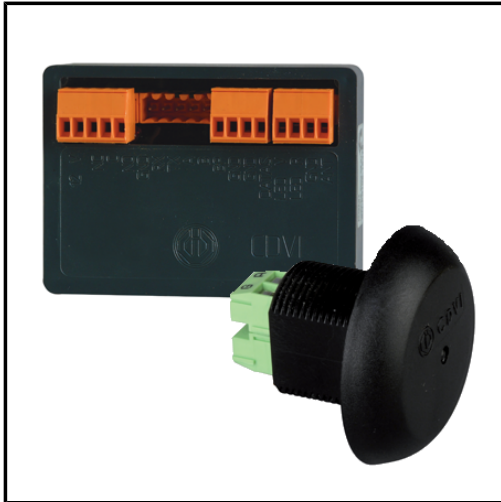

○
P
O
R
T
E
R
A
L
I
A

PORTEROS / VIDEOPORTEROS
CONTROLES DE ACCESO

CDVI - CONTROLADORA 1 PUERTA CON LECTOR MIFARE®

Marca: CDVI

Referencia: F0108000024

Código propio: DGM1D

Código TMT:

EAN 13: