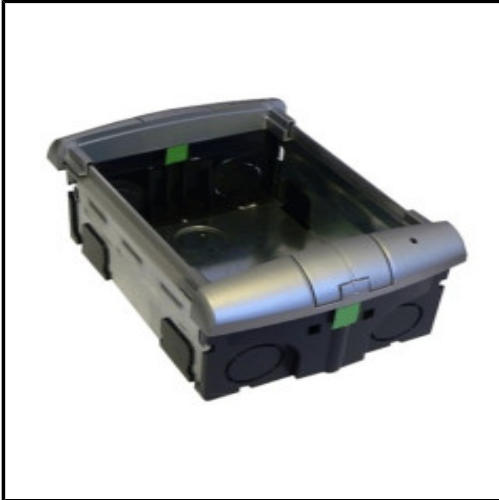

## TELECTRISA - Caja de Empotrar + Sop 1 Modul

Marca: TELECTRISA

Referencia: PL71

Código propio: PL71

Código TMT:

EAN 13:

Precio sin IVA: *\*Regístrese para ver precios*

Precio por: 1 Unidad de Stock